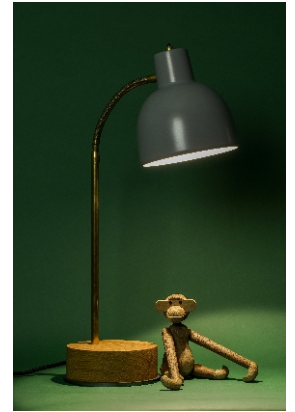

Milán M2 Bordlampe Eg/Messing

Bordlampe i dejligt Dansk design. Her er det gode lys kombineret med olieret eg og rå messing. Lyset i denne LED er af højeste lyskvalitet og er på kun 10w. Den lyser arbejdsområdet op til langt over 500Lux (arbejds miljøkrav)

Fås også som standerlampe og væglampe.

Lampen er lavet i aluminium og er pulverlakeret og rengøres nemt med en fugtig klud.

Ø.160mm H.600mm
10w 350mA RA 97

Farve: Hvid, sort og rå alu men andet kan sagtens aftales
Ledning: Hvid, rød og sort