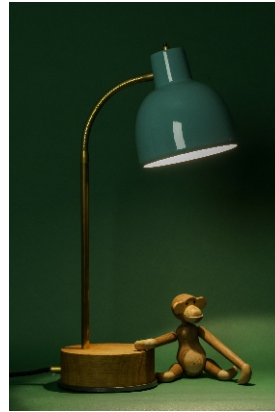

Milán M2 Bordlampe Eg/Messing

Bordlampe i dejligt Dansk design. Her er det gode lys kombineret med olieret eg og rå messing. Lyset i denne LED er af højeste lyskvalitet og er på kun 10w. Den lyser arbejdsområdet op til langt over 500Lux (arbejds miljøkrav)

Fås også som standerlampe og væglampe.

Lampen er lavet i aluminium og er pulverlakeret og rengøres nemt med en fugtig klud.

Ø.160mm H.600mm
10w 350mA RA 97

Farve: Hvid, sort og rå alu men andet kan sagtens aftales
Ledning: Hvid, rød og sort