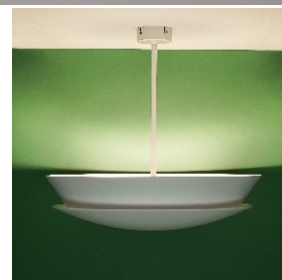

Milán Uplight M4 LED

Her er lampen der giver et godt jævnt grundlys, helt uden blændinger og refleksioner. Lampen er formet så den kan indgå i ethvert miljø, uden at ændre formen på rummet. (Bør suppleres af rettet lys, fx. spots eller pendel.)

Den fås med og uden lysdæmpning, DALI, 1-10v og Push-Dimm. (Fasestyret)

Ø.500mm

H.425mm

44W LED RA >90 / 60w LED Ra 90

Kan også leveres med dynamisk lys. 2500K-6500K

Farvevalg: Hvid, Mat alu og sort